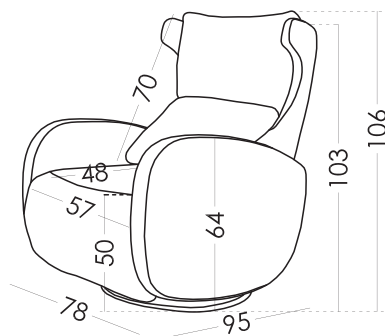

## Măsur

|                       |       |
|-----------------------|-------|
| Lățime:               | 78cm  |
| Înălțime:             | 106cm |
| Adâncime:             | 95cm  |
| Înălțimea scaunului:  | 50cm  |
| Înălțimea cotierei:   | 64cm  |
| Înălțimea spătarului: | 70cm  |
| Spate deschis:        | 155cm |

## Date tehnice

|                      |                              |
|----------------------|------------------------------|
| Cadru:               | Lemn de pin și carton        |
| Suspensie scaun:     | N.E.A.                       |
| Suspensie spătar:    | Suspensie cu chingi de 80 mm |
| Duritatea scaunului: | Duritate medie la atingere   |
| Scaun:               | Poliuretan 30Kg + fibră      |
| Spătar:              | Fibersilk 100% fibră         |
| Pernele libere:      |                              |
| Huse detașabile:     | Scaun și spătar              |